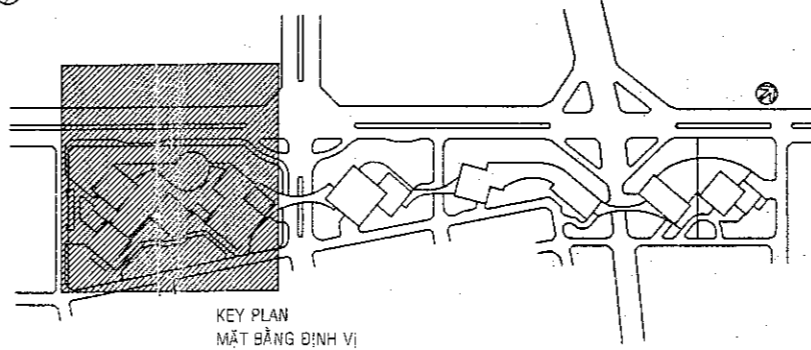

GHI CHÚ:

-  : PHẦN DIỆN TÍCH CHUYÊN NHƯỢNG
-  : PHẦN KHÔNG THUỘC DIỆN TÍCH CHUYÊN NHƯỢNG
-  : ĐƯỜNG RANH GIỚI

ĐƯỜNG PHÂN BÀNH VỚI QT2  
MATCH LINE TO QT2

QT RANH GIỚI BÀN GIAO MB TẦNG 4 TL  
ARBITER SCALE

KEY PLAN  
MẶT BẰNG ĐỊNH VỊ

HÀ NỘI, NGÀY ..... THÁNG ..... NĂM .....

BÊN CHUYÊN NHƯỢNG		BÊN NHẬN CHUYÊN NHƯỢNG	
CÔNG TY CỔ PHẦN SÔNG ĐÀ - THĂNG LONG		CÔNG TY TNHH THẾ DỤC THẨM MỸ HÀI LƯƠNG	
			
TM. HỘI ĐỒNG QUẢN TRỊ ĐỒNG TỶ CHỦ TỊCH CỔ PHẦN SÔNG ĐÀ - THĂNG LONG		TRÁCH NHIỆM HỮU HẠCH THẾ DỤC THẨM MỸ HÀI LƯƠNG HÀ ĐÔNG - TP. HÀ NỘI	